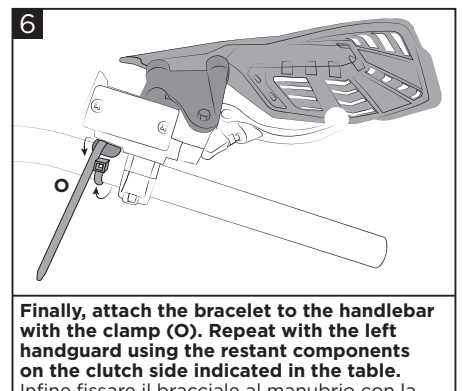

### WARNING!

**IT** Seguire esattamente le istruzioni di montaggio. Assicurarsi che il supporto sia fissato prima della guida. Questi paramani non prevengono lesioni in caso di incidente. Sono progettati per proteggere le mani dal freddo. Assicurarsi di seguire le istruzioni per il montaggio dei paramani. Non guidare se l'hardware è mancante o danneggiato. In tal caso, riportare immediatamente l'articolo al rivenditore. Controlla che l'acceleratore e gli altri controlli siano liberi ogni volta che guidi. La mancata osservanza delle istruzioni e di questo avvertimento potrebbe causare interferenze con i comandi, perdita di controllo della motocicletta e incidenti. Acerbis raccomanda che l'installazione venga eseguita da un meccanico autorizzato e che durante l'installazione vengano utilizzate solo parti originali Acerbis. Acerbis non fornisce alcuna garanzia o dichiarazione, espressa o implicita, in merito all'adattamento del suo prodotto per qualsiasi scopo particolare. Acerbis non fornisce alcuna garanzia o dichiarazione, espressa o implicita, in merito alla misura in cui i suoi prodotti proteggono individui o proprietà da lesioni, morte o danni.