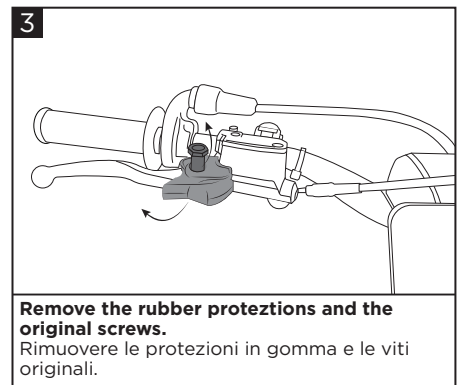

### WARNING!

**IT** Seguire esattamente le istruzioni di montaggio. Assicurarsi che il supporto sia fissato prima della guida. Questi paramani non prevengono lesioni in caso di incidente. Sono progettati per proteggere le mani dal freddo. Assicurarsi di seguire le istruzioni per il montaggio dei paramani. Non guidare se l'hardware è mancante o danneggiato. In tal caso, riportare immediatamente l'articolo al rivenditore. Controlla che l'acceleratore e gli altri controlli siano liberi ogni volta che guidi. La mancata osservanza delle istruzioni e di questo avvertimento potrebbe causare interferenze con i comandi, perdita di controllo della motocicletta e incidenti. Acerbis raccomanda che l'installazione venga eseguita da un meccanico autorizzato e che durante l'installazione vengano utilizzate solo parti originali Acerbis. Acerbis non fornisce alcuna garanzia o dichiarazione, espressa o implicita, in merito all'adattamento del suo prodotto per qualsiasi scopo particolare. Acerbis non fornisce alcuna garanzia o dichiarazione, espressa o implicita, in merito alla misura in cui i suoi prodotti proteggono individui o proprietà da lesioni, morte o danni.