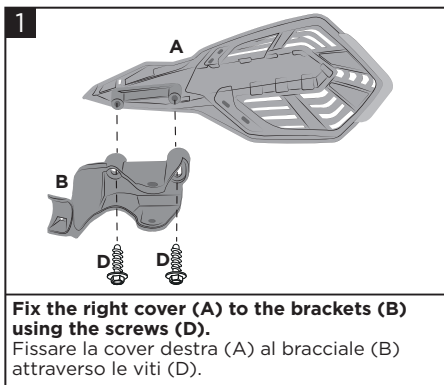

### WARNING!

**IT** Seguire esattamente le istruzioni di montaggio. Assicurarsi che il supporto sia fissato prima della guida. Questi paramani non prevengono lesioni in caso di incidente. Sono progettati per proteggere le mani dal freddo. Assicurarsi di seguire le istruzioni per il montaggio dei paramani. Non guidare se l'hardware è mancante o danneggiato. In tal caso, riportare immediatamente l'articolo al rivenditore. Controlla che l'acceleratore e gli altri controlli siano liberi ogni volta che guidi. La mancata osservanza delle istruzioni e di questo avvertimento potrebbe causare interferenze con i comandi, perdita di controllo della motocicletta e incidenti. Acerbis raccomanda che l'installazione venga eseguita da un meccanico autorizzato e che durante l'installazione vengano utilizzate solo parti originali Acerbis. Acerbis non fornisce alcuna garanzia o dichiarazione, espressa o implicita, in merito all'adattamento del suo prodotto per qualsiasi scopo particolare. Acerbis non fornisce alcuna garanzia o dichiarazione, espressa o implicita, in merito alla misura in cui i suoi prodotti proteggono individui o proprietà da lesioni, morte o danni.