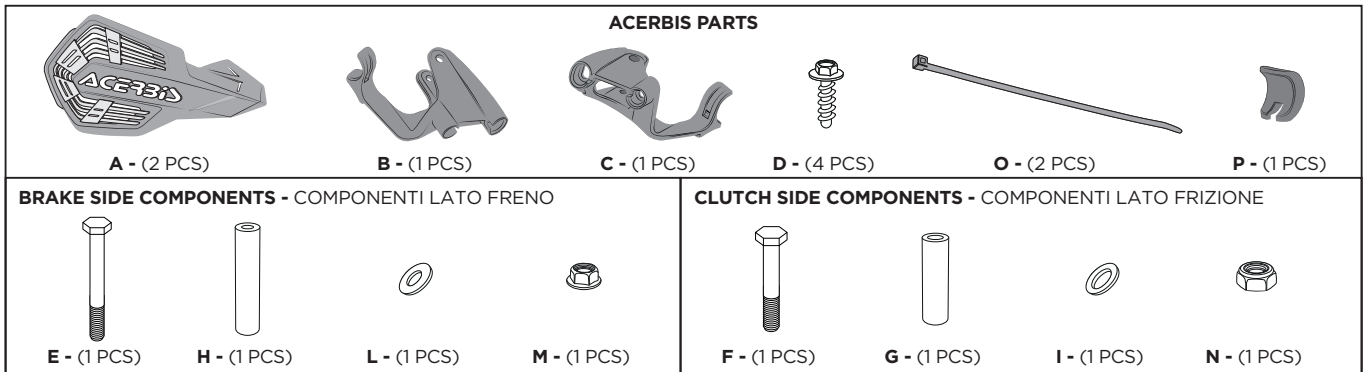

### WARNING!

**IT** Seguire esattamente le istruzioni di montaggio. Assicurarsi che il supporto sia fissato prima della guida. Questi paramani non prevengono lesioni in caso di incidente. Sono progettati per proteggere le mani dal freddo. Assicurarsi di seguire le istruzioni per il montaggio dei paramani. Non guidare se l'hardware è mancante o danneggiato. In tal caso, riportare immediatamente l'articolo al rivenditore. Controlla che l'acceleratore e gli altri controlli siano liberi ogni volta che guidi. La mancata osservanza delle istruzioni e di questo avvertimento potrebbe causare interferenze con i comandi, perdita di controllo della motocicletta e incidenti. Acerbis raccomanda che l'installazione venga eseguita da un meccanico autorizzato e che durante l'installazione vengano utilizzate solo parti originali Acerbis. Acerbis non fornisce alcuna garanzia o dichiarazione, espressa o implicita, in merito all'adattamento del suo prodotto per qualsiasi scopo particolare. Acerbis non fornisce alcuna garanzia o dichiarazione, espressa o implicita, in merito alla misura in cui i suoi prodotti proteggono individui o proprietà da lesioni, morte o danni.