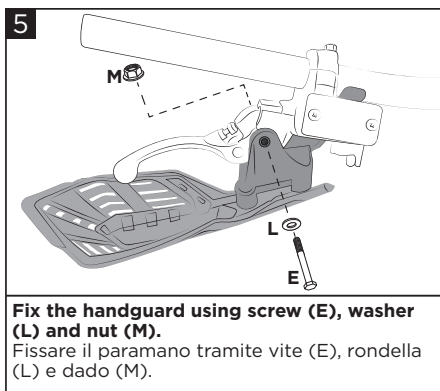

### WARNING!

**IT** Seguire esattamente le istruzioni di montaggio. Assicurarsi che il supporto sia fissato prima della guida. Questi paramani non prevengono lesioni in caso di incidente. Sono progettati per proteggere le mani dal freddo. Assicurarsi di seguire le istruzioni per il montaggio dei paramani. Non guidare se l'hardware è mancante o danneggiato. In tal caso, riportare immediatamente l'articolo al rivenditore. Controlla che l'acceleratore e gli altri controlli siano liberi ogni volta che guidi. La mancata osservanza delle istruzioni e di questo avvertimento potrebbe causare interferenze con i comandi, perdita di controllo della motocicletta e incidenti. Acerbis raccomanda che l'installazione venga eseguita da un meccanico autorizzato e che durante l'installazione vengano utilizzate solo parti originali Acerbis. Acerbis non fornisce alcuna garanzia o dichiarazione, espressa o implicita, in merito all'adattamento del suo prodotto per qualsiasi scopo particolare. Acerbis non fornisce alcuna garanzia o dichiarazione, espressa o implicita, in merito alla misura in cui i suoi prodotti proteggono individui o proprietà da lesioni, morte o danni.