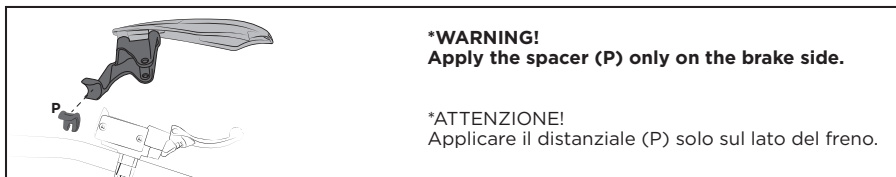

### WARNING!

**IT** Seguire esattamente le istruzioni di montaggio. Assicurarsi che il supporto sia fissato prima della guida. Questi paramani non prevengono lesioni in caso di incidente. Sono progettati per proteggere le mani dal freddo. Assicurarsi di seguire le istruzioni per il montaggio dei paramani. Non guidare se l'hardware è mancante o danneggiato. In tal caso, riportare immediatamente l'articolo al rivenditore. Controlla che l'acceleratore e gli altri controlli siano liberi ogni volta che guidi. La mancata osservanza delle istruzioni e di questo avvertimento potrebbe causare interferenze con i comandi, perdita di controllo della motocicletta e incidenti. Acerbis raccomanda che l'installazione venga eseguita da un meccanico autorizzato e che durante l'installazione vengano utilizzate solo parti originali Acerbis. Acerbis non fornisce alcuna garanzia o dichiarazione, espressa o implicita, in merito all'adattamento del suo prodotto per qualsiasi scopo particolare. Acerbis non fornisce alcuna garanzia o dichiarazione, espressa o implicita, in merito alla misura in cui i suoi prodotti proteggono individui o proprietà da lesioni, morte o danni.