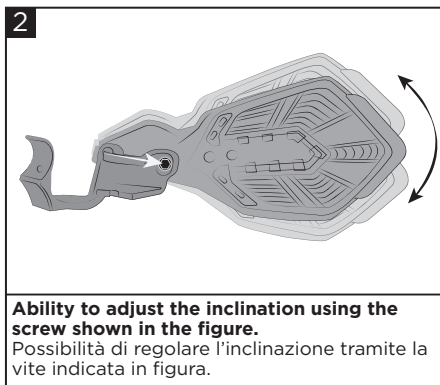

### WARNING!

**IT** Seguire esattamente le istruzioni di montaggio. Assicurarsi che il supporto sia fissato prima della guida. Questi paramani non prevengono lesioni in caso di incidente. Sono progettati per proteggere le mani dal freddo. Assicurarsi di seguire le istruzioni per il montaggio dei paramani. Non guidare se l'hardware è mancante o danneggiato. In tal caso, riportare immediatamente l'articolo al rivenditore. Controlla che l'acceleratore e gli altri controlli siano liberi ogni volta che guidi. La mancata osservanza delle istruzioni e di questo avvertimento potrebbe causare interferenze con i comandi, perdita di controllo della motocicletta e incidenti. Acerbis raccomanda che l'installazione venga eseguita da un meccanico autorizzato e che durante l'installazione vengano utilizzate solo parti originali Acerbis. Acerbis non fornisce alcuna garanzia o dichiarazione, espressa o implicita, in merito all'adattamento del suo prodotto per qualsiasi scopo particolare. Acerbis non fornisce alcuna garanzia o dichiarazione, espressa o implicita, in merito alla misura in cui i suoi prodotti proteggono individui o proprietà da lesioni, morte o danni.